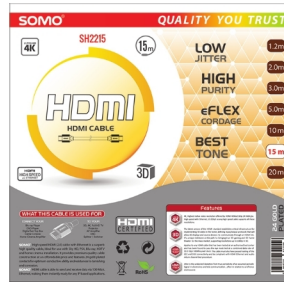

QUALITY YOU TRUST

HDMI CABLE VER 2.1 8K

COMING SOON

SOMO SH8201 / 1.2M

8K ULTRA HD

HDMI Ultra High Speed HDMI Cable with Ethernet

8K 60 Hz
48 Gbps
7680 x 4320 Resolution
3D Visual effects
GOLD Plated Plug
RGB 4:4:4
HDR Video
5Earc Audio Return

8K ULTRA HD
 HDMI PLUG TO HDMI PLUG
SH 8201 1.2m
SH 8202 2.0m

HDMI CABLE 4K

HDMI PLUG TO HDMI PLUG

SH 2201 1.2m
SH 2202 2.0m
SH 2203 3.0m
SH 2205 5.0m

HDMI PLUG TO HDMI PLUG

SH 2210 10.0m
SH 2215 15.0m
SH 2220 20.0m